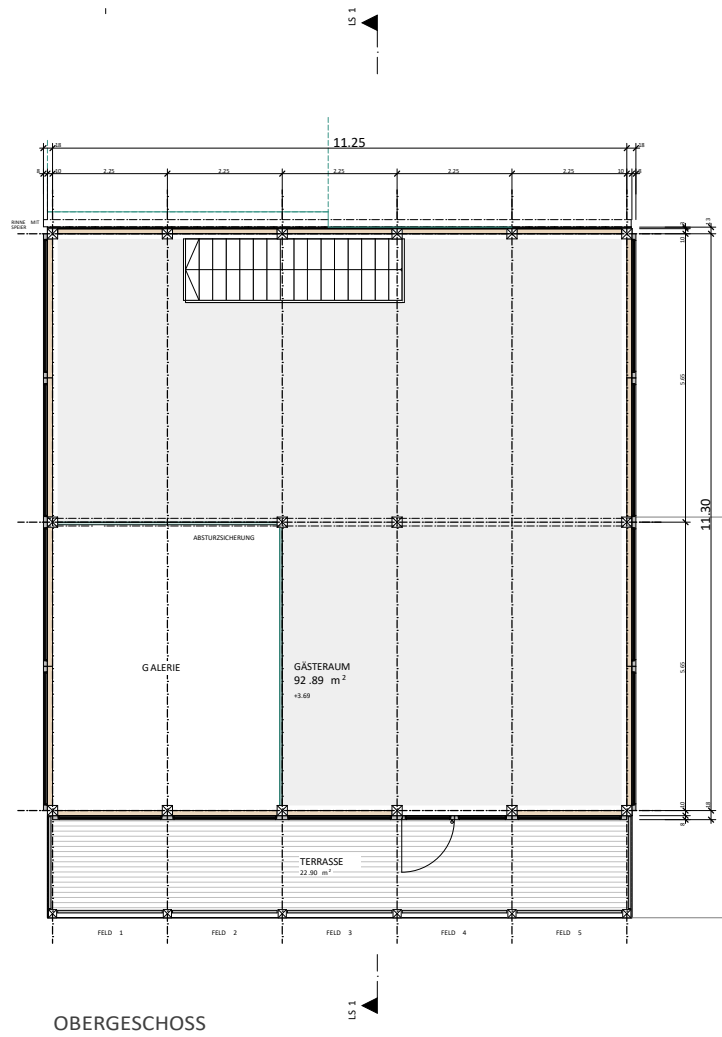

OBERGESCHOSS