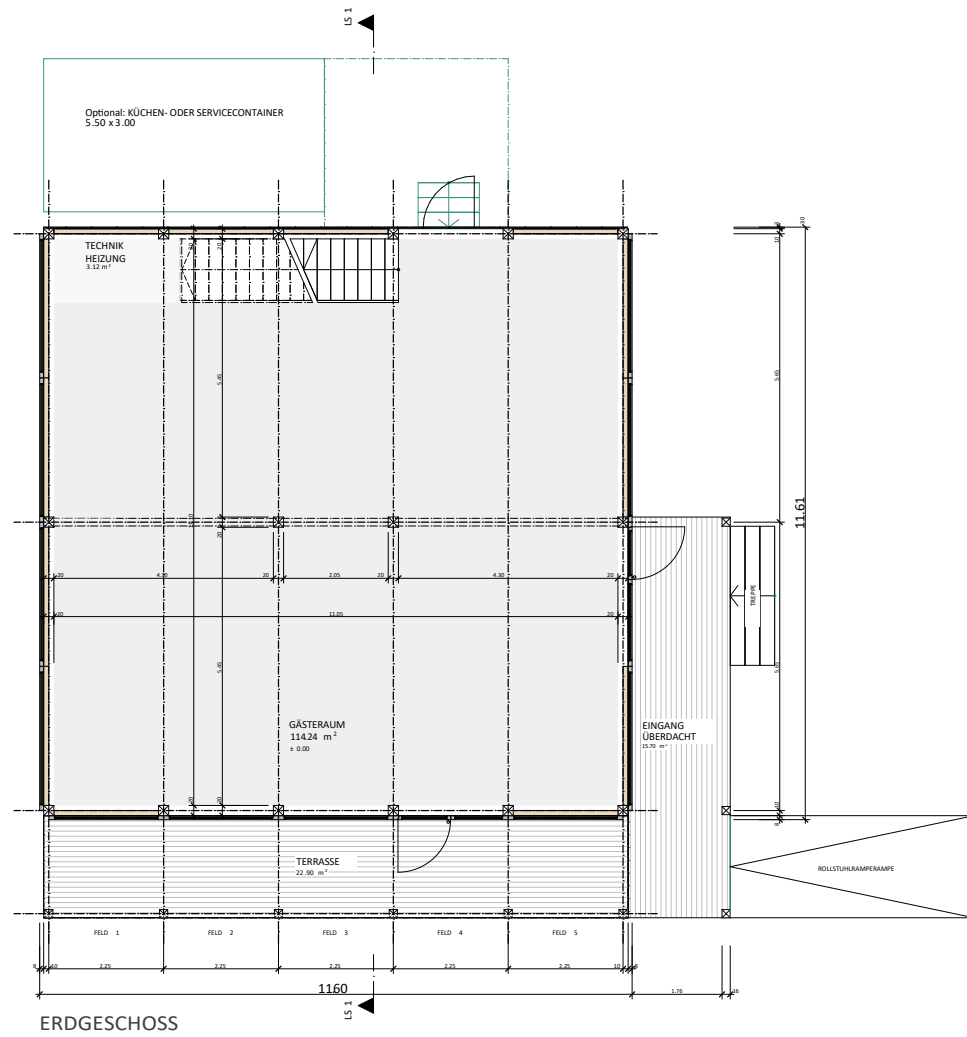

ERDGESCHOSS